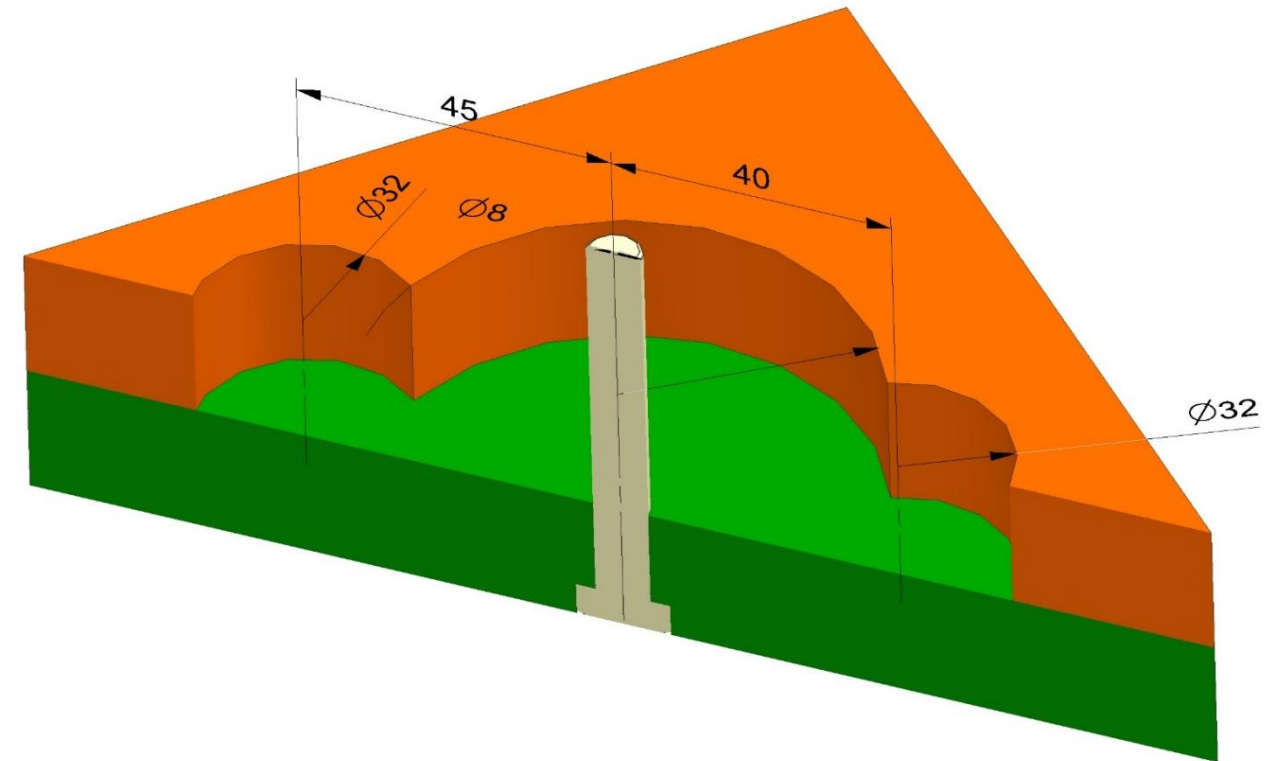

3 in 1 Star Knob Jig

All dimensions are in millimeters (mm)

Fasteners:

[Bolt M8 x 60](#) / [Flat washer 8](#) / [Wing nut M8](#)