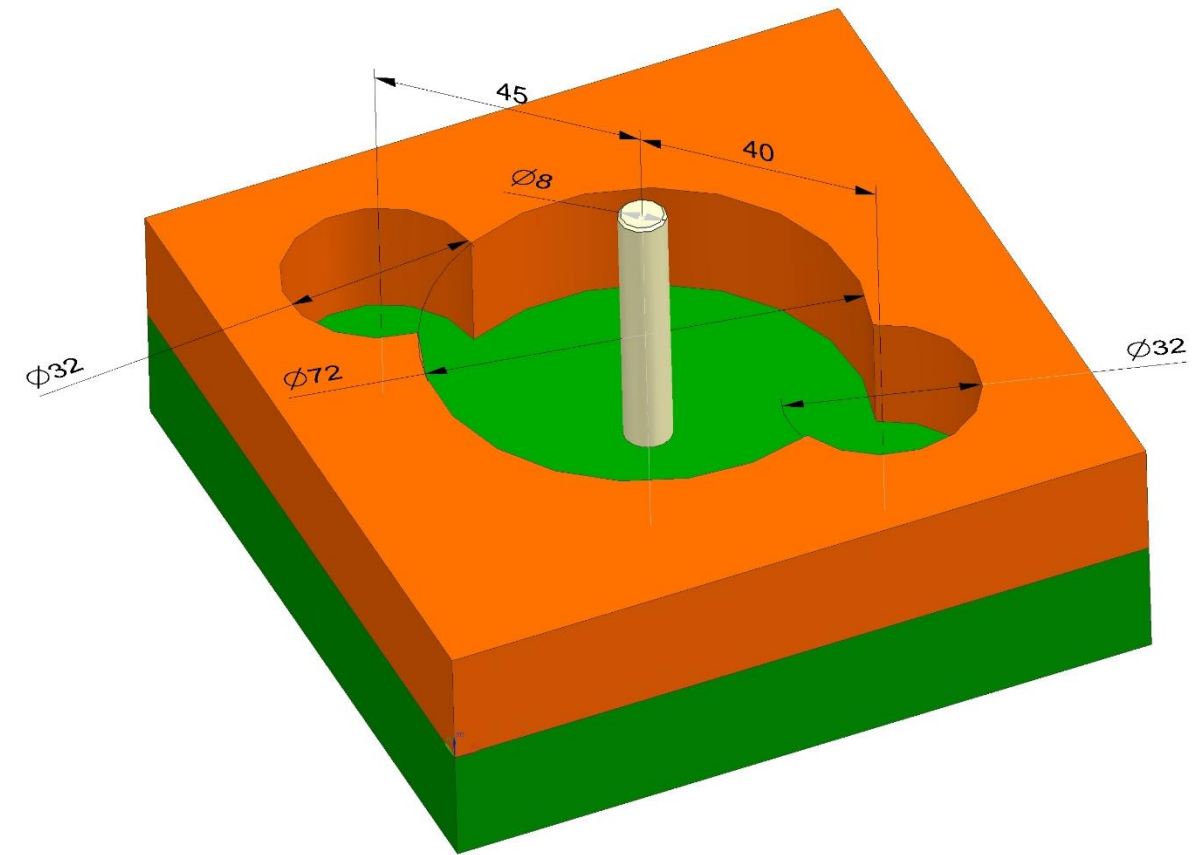

3 in 1 Star Knob Jig

All dimensions are in millimeters (mm)

Fasteners:

[Bolt M8 x 60](#) / [Flat washer 8](#) / [Wing nut M8](#)