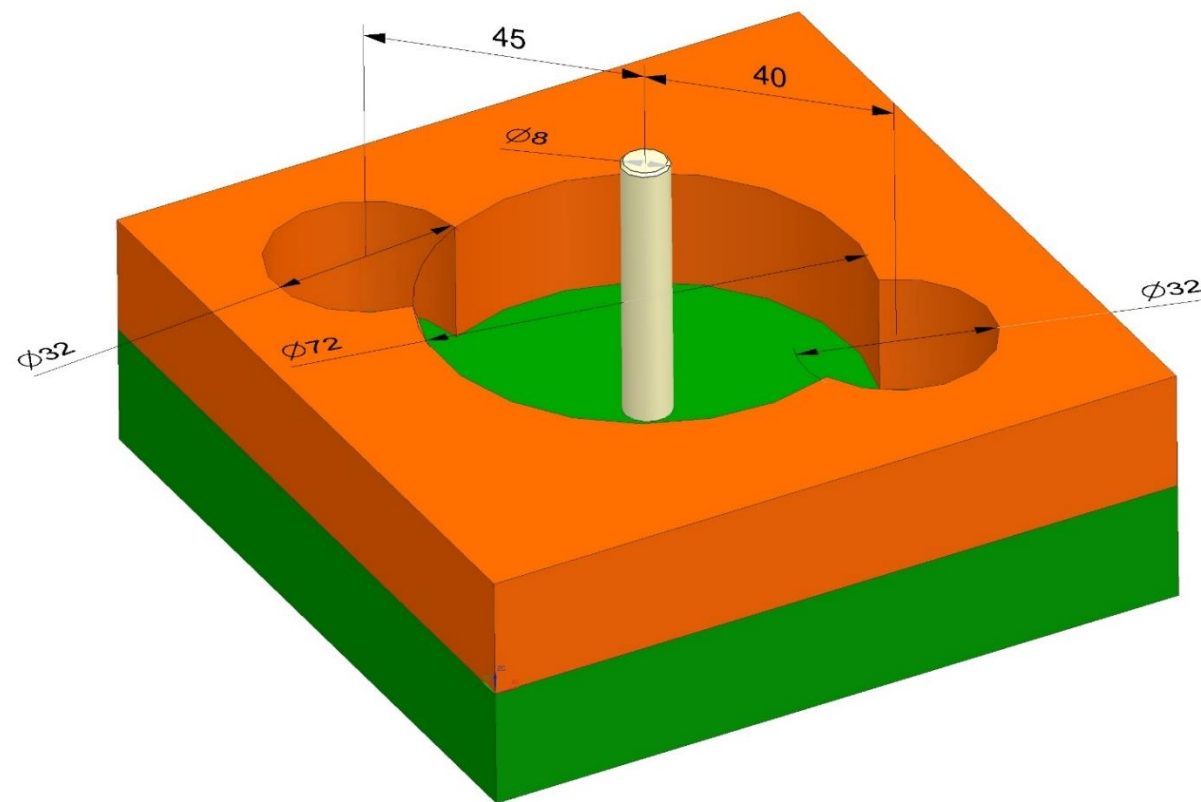

3 in 1 Star Knob Jig

All dimensions are in millimeters (mm)

Fasteners:

[Bolt M8 x 60](#) / [Flat washer 8](#) / [Wing nut M8](#)