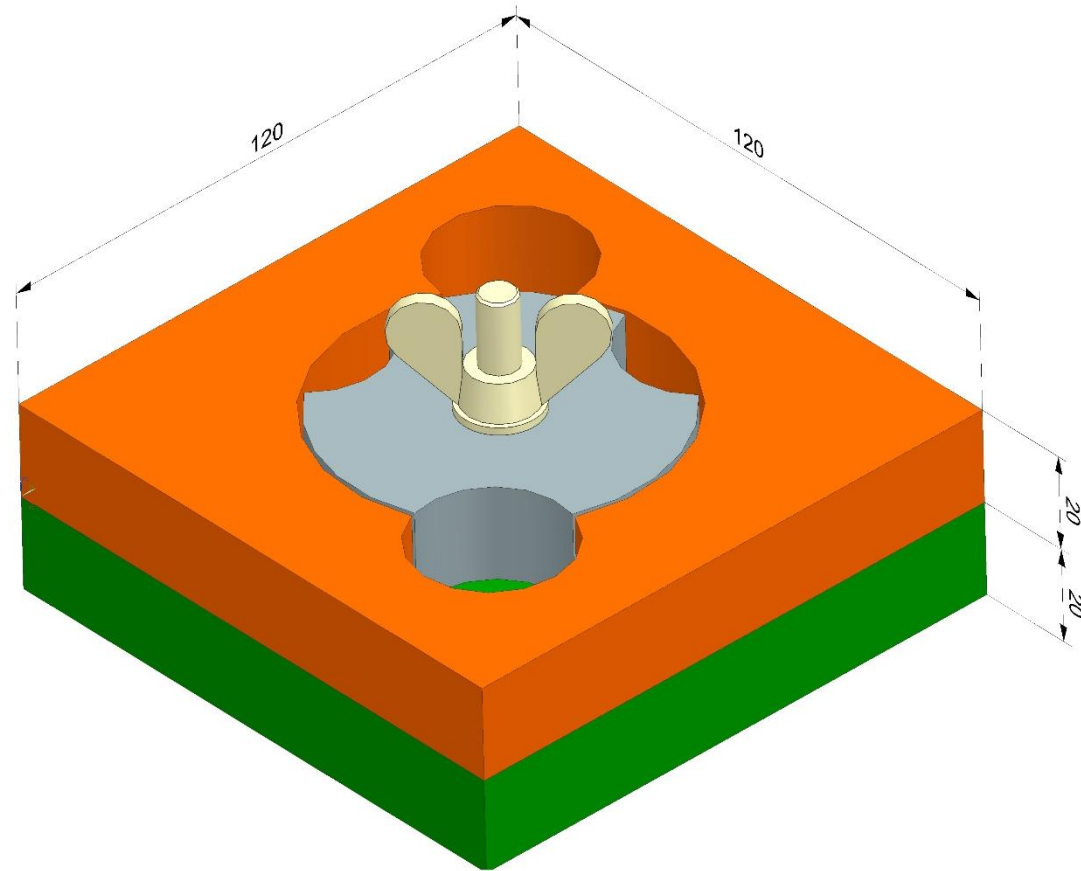

3 in 1 Star Knob Jig

All dimensions are in millimeters (mm)

Fasteners:

[Bolt M8 x 60](#) / [Flat washer 8](#) / [Wing nut M8](#)